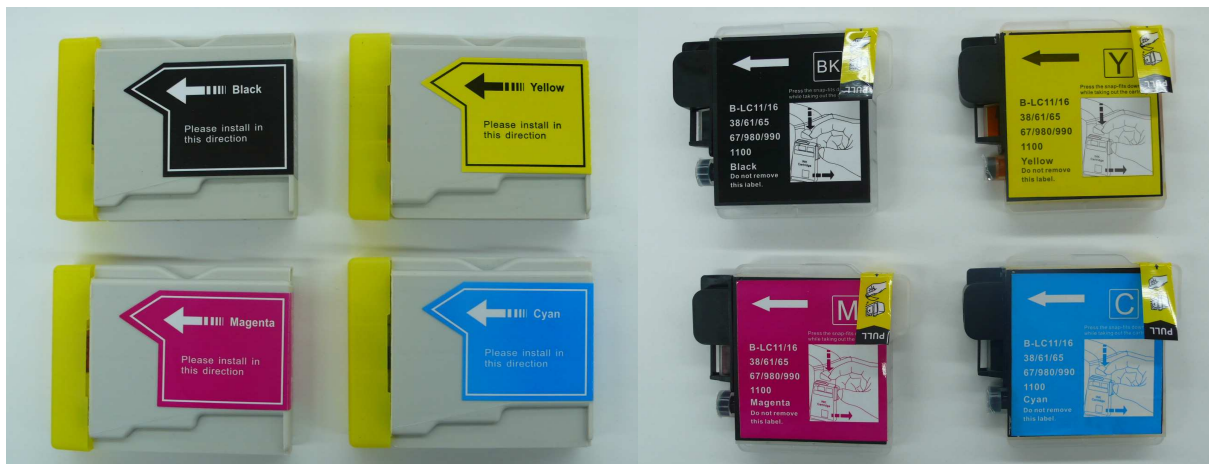

プラントニュース:1-19

新製品のご案内 (汎用品インカートリッジ)

拝啓、貴社益々ご清栄のこととお喜び申し上げます。

平素は格別のご高配を賜り、厚くお礼申し上げます。

この度、Brother LC10/LC11/LC16 のバラ出荷を行いますので、ご案内申し上げます。 敬具

Brother LC10BK/LC10Y/LC10M/LC10C

Brother LC11BK/LC11Y/LC11M/LC11C

Brother LC16BK/LC16Y/LC16M/LC16C

2012年3月上旬より出荷開始

商品開発に力を入れています！！
他に気になる商品が御座いましたら
ご連絡お願い致します。

※ご注文の際には納期をご確認下さい。

≪ 品質改善の為、商品の仕様変更を行うことがあります。 ≫